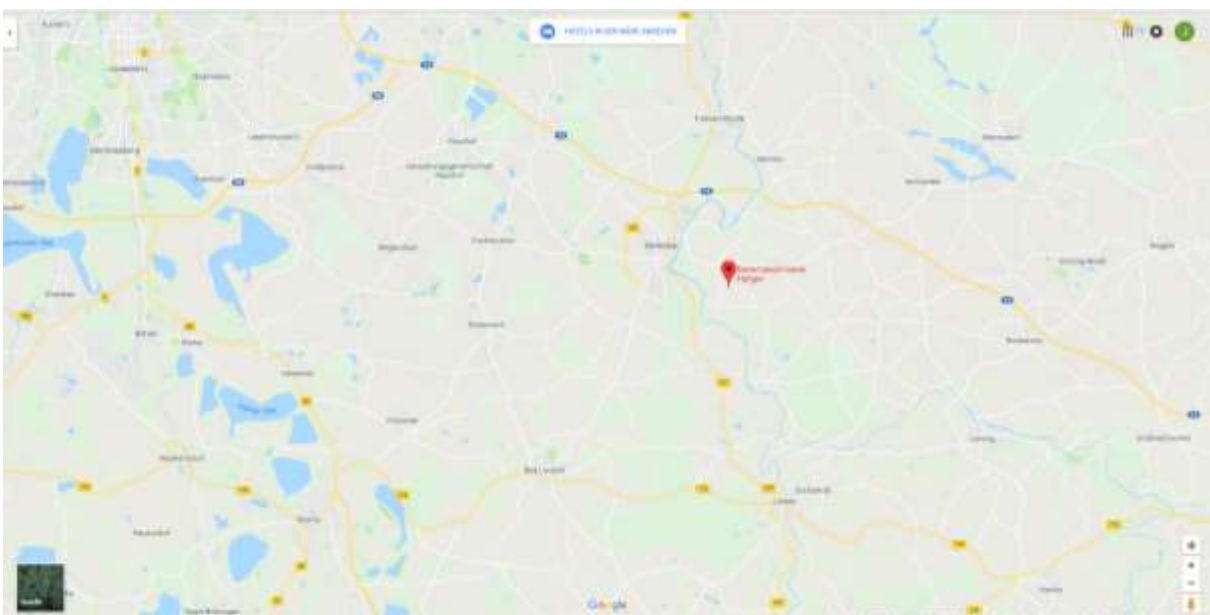

ANREISEINFORMATIONEN

ANREISE

Viele Wege führen nach Grimma und Kaditzsch ...

Leipzig-Kaditzsch 35 km | Dresden-Kaditzsch 75 km | Chemnitz-Kaditzsch 80 km | Magdeburg-Kaditzsch 155 km | Eisenach-Kaditzsch 225 km

A14, von Dresden Abfahrt Mutzschen, von Leipzig Abfahrt Grimma, weiter S 38, in Neunitz abbiegen nach Kaditzsch

Ausreichend Parkplätze finden Sie hinter der Denkmalschmiede.